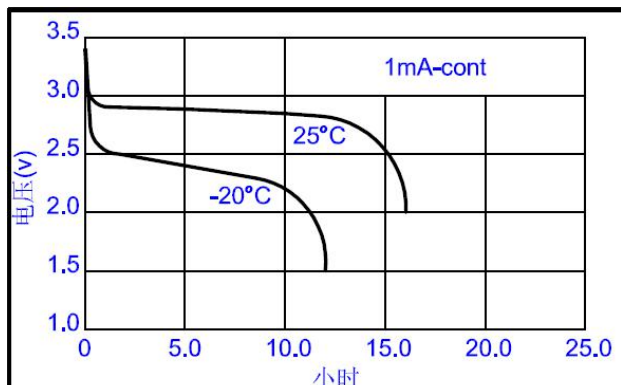

标称电压	3.0V	
最大尺寸	长度	43.0mm
	宽度	20.0mm
	厚度	0.45mm
参考重量	0.6g	
平均额定容量	18mAh	
标准放电电流	0.25mA	
终止电压	2.0V	
最大连续放电电流	6mA	
最大脉冲放电电流	9mA	
工作温度	-20~60℃	

恒流放电曲线

恒流放电曲线

警告标识:

- 不要充电、拆卸、加热至 100℃ 以上或焚烧。
- 不要混用电池。
- 不要让电池短路。