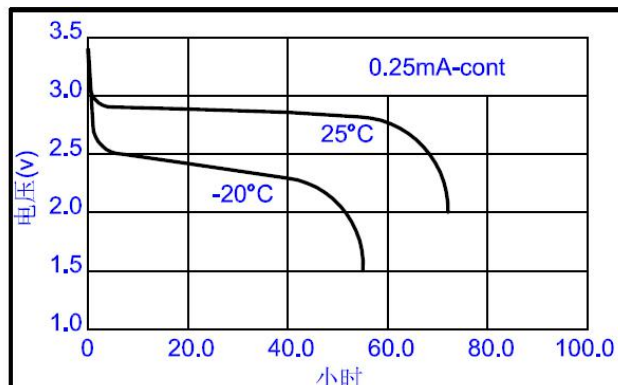

标称电压	3.0V	
最大尺寸	长度	43.0mm
	宽度	20.0mm
	厚度	0.45mm
参考重量	0.6g	
平均额定容量	18mAh	
标准放电电流	0.25mA	
终止电压	2.0V	
最大连续放电电流	6mA	
最大脉冲放电电流	9mA	
工作温度	-20~60℃	

恒流放电曲线

恒流放电曲线

警告标识:

- 不要充电、拆卸、加热至 100℃ 以上或焚烧。
- 不要混用电池。
- 不要让电池短路。